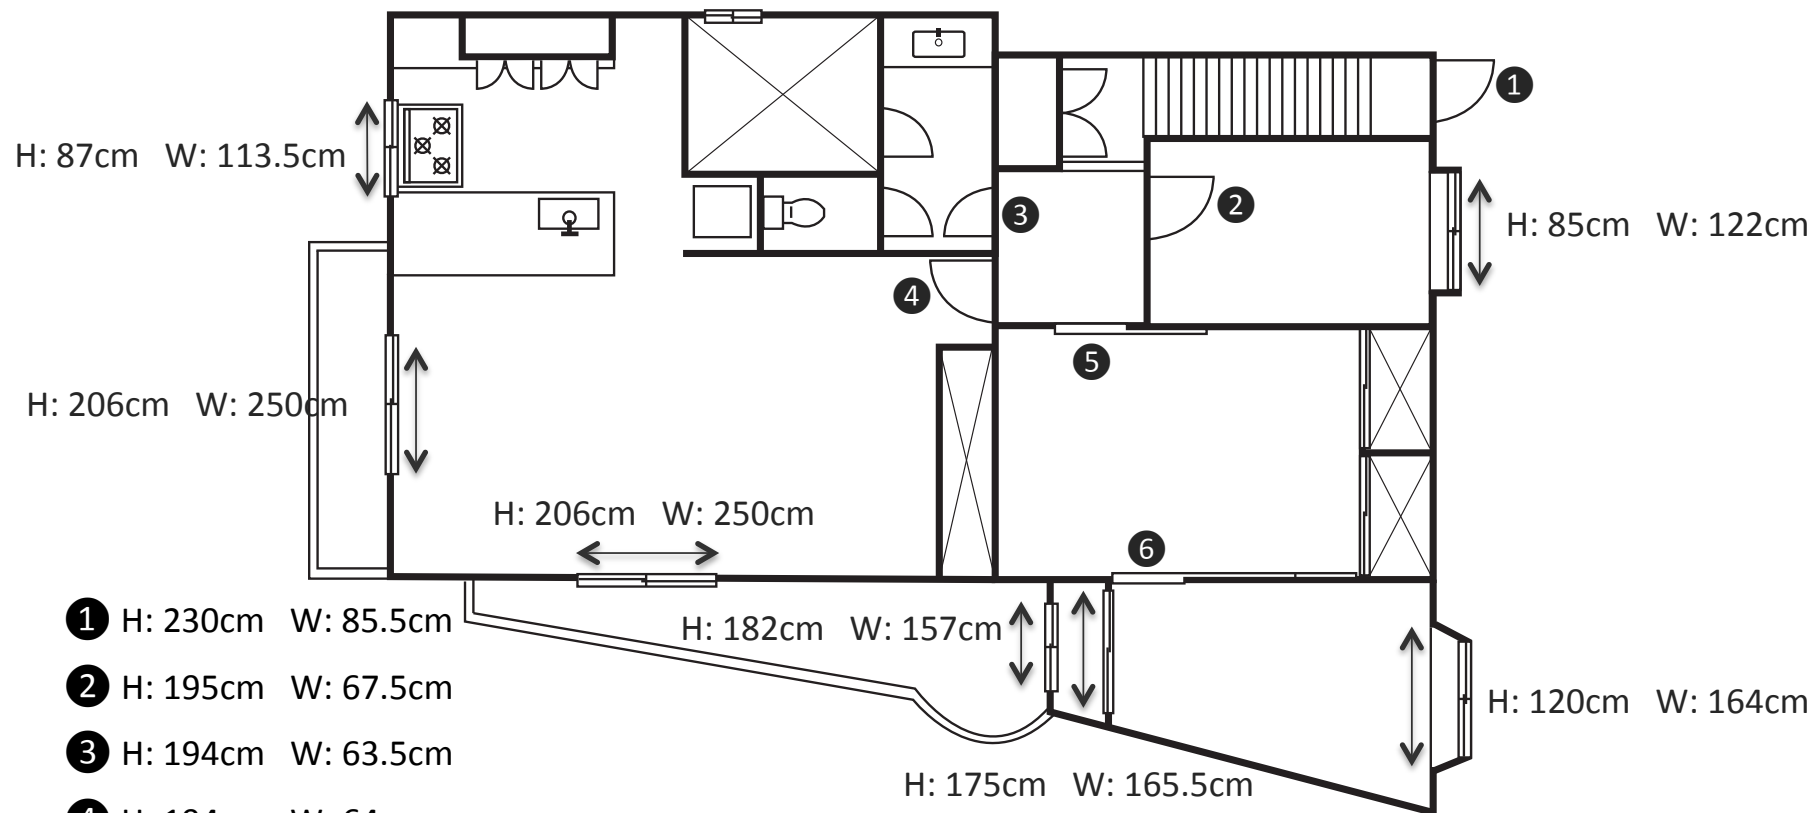

FOTOM windows/doors

- ① H: 230cm W: 85.5cm
- ② H: 195cm W: 67.5cm
- ③ H: 194cm W: 63.5cm
- ④ H: 194cm W: 64cm
- ⑤ H: 176cm W: 82cm
- ⑥ H: 170cm W: 75cm

※扉のサイズは有効開口部を表記しています。

FOTOM details

FOTOM details

天井

Flooring 238cm

White Room 234cm

Sunny Room 203cm

Make Room 244cm

駐車場（乗用車1台分）

H: 270cm W: 260cm D: 420cm

キッチンシンク

H: 18cm W: 53cm D: 45cm

洗面所シンク

H: 7cm W: 59cm D: 31cm

洗面所ミラー

H: 70cm W: 55cm

電気容量 100V 150A