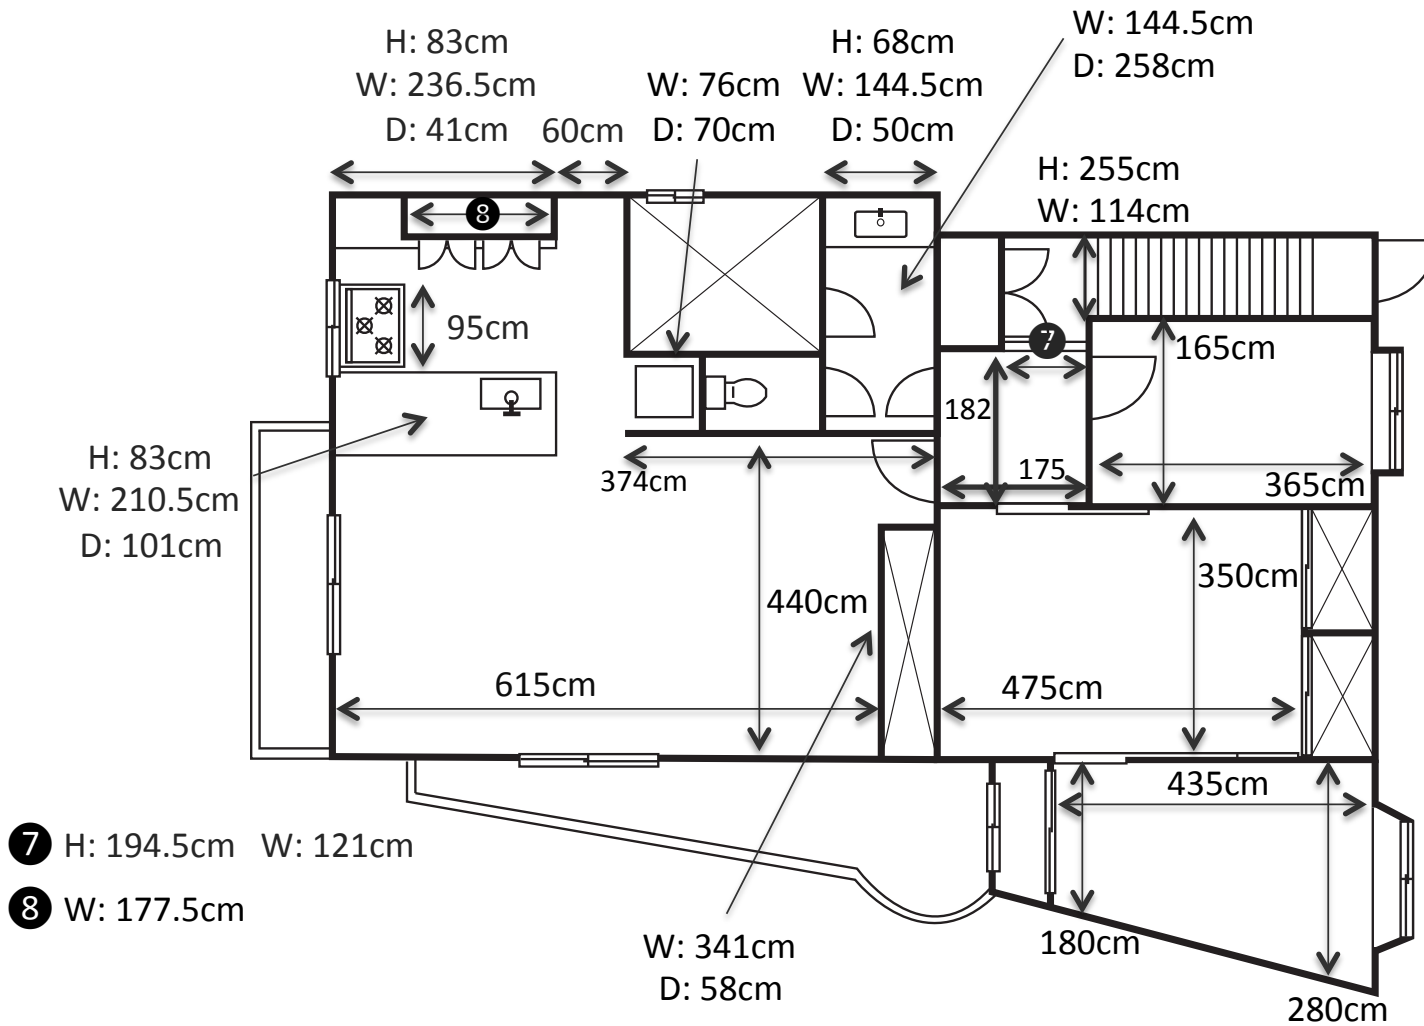

FOTOM windows/doors

- ① H: 230cm W: 85.5cm
- ② H: 195cm W: 67.5cm
- ③ H: 194cm W: 63.5cm
- ④ H: 194cm W: 64cm
- ⑤ H: 176cm W: 82cm
- ⑥ H: 170cm W: 75cm

※扉のサイズは有効開口部を表記しています。

FOTOM details

FOTOM details

天井

Flooring 238cm

White Room 234cm

Sunny Room 203cm

Make Room 244cm

駐車場（乗用車1台分）

H: 270cm W: 260cm D: 420cm

キッチンシンク

H: 18cm W: 53cm D: 45cm

洗面所シンク

H: 7cm W: 59cm D: 31cm

洗面所ミラー

H: 70cm W: 55cm

電気容量 100V 150A